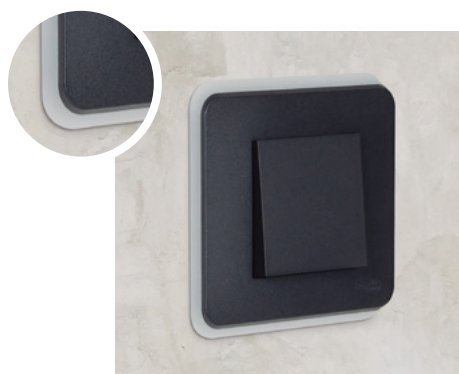

New Unica Pro

Consigue el equilibrio perfecto.

Blanco

Aluminio

Antracita

La gama New Unica Pro proporciona el equilibrio perfecto entre estilo y funcionalidad. Su diseño característico, con un anillo que rodea el marco, hace que los marcos destaquen de la pared y les da una aspecto suave y luminoso.

Disponibles en blanco, aluminio y antracita, los marcos New Unica Pro satisfacen todas las necesidades esenciales de estilo.