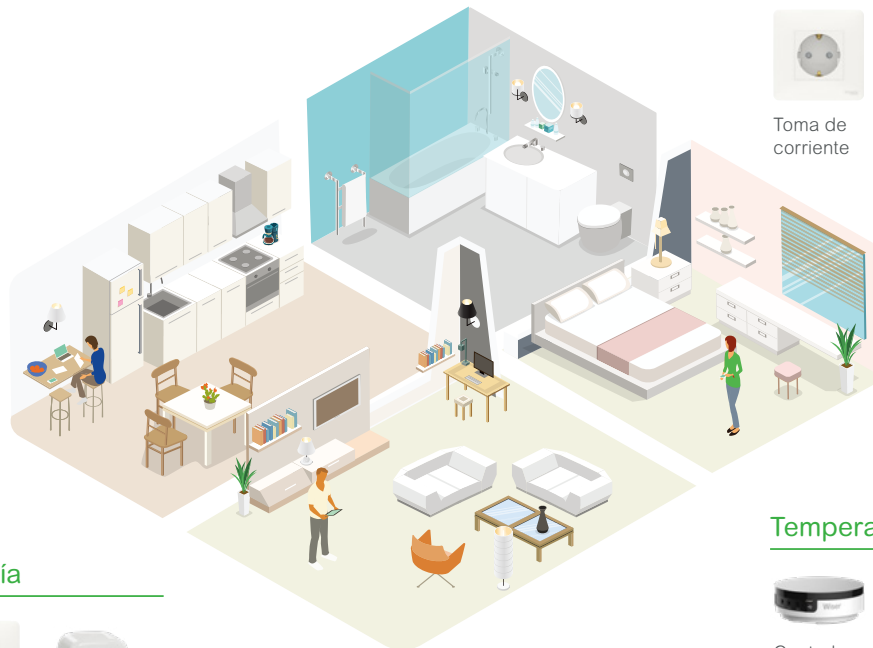

Micromodulo regulador

Toma de corriente

Toma de corriente inteligente

Asistentes de voz

App Wiser by SE

Gateway

Próximamente

Interruptor inalámbrico

Energía

Toma de corriente

Toma de corriente inteligente

Temperatura

Control Remoto IR

Presenta a tus clientes los beneficios de una vida Wisier

Wiser ofrece a los propietarios de viviendas una forma cómoda de gestionar la configuración del hogar y ajustarla a sus preferencias. El sistema también ayuda a detectar y reducir el derroche de energía y proteger los hogares de posibles intrusos, fallos o simples olvidos.