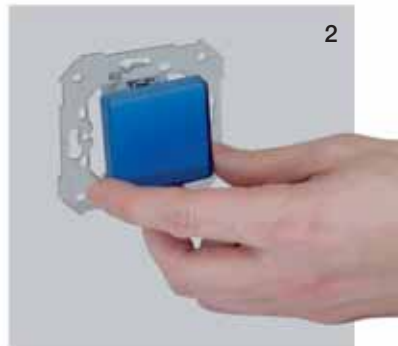

27play

27play con pieza intermedia

27 Neos

Las teclas intercambiables se encuentran disponibles en 5 acabados: grafito, rojo, verde, azul y fumé

El procedimiento de intercambio de tecla es:

- 1 Extracción de la tecla del mecanismo
- 2 Clipaje de la nueva tecla (la referencia incluye tecla+funda color)
- 3 Compatible con los 2 tipos de marco (en estándar y el de pieza intermedia)
- 4 Posibilidad de añadir funda de color