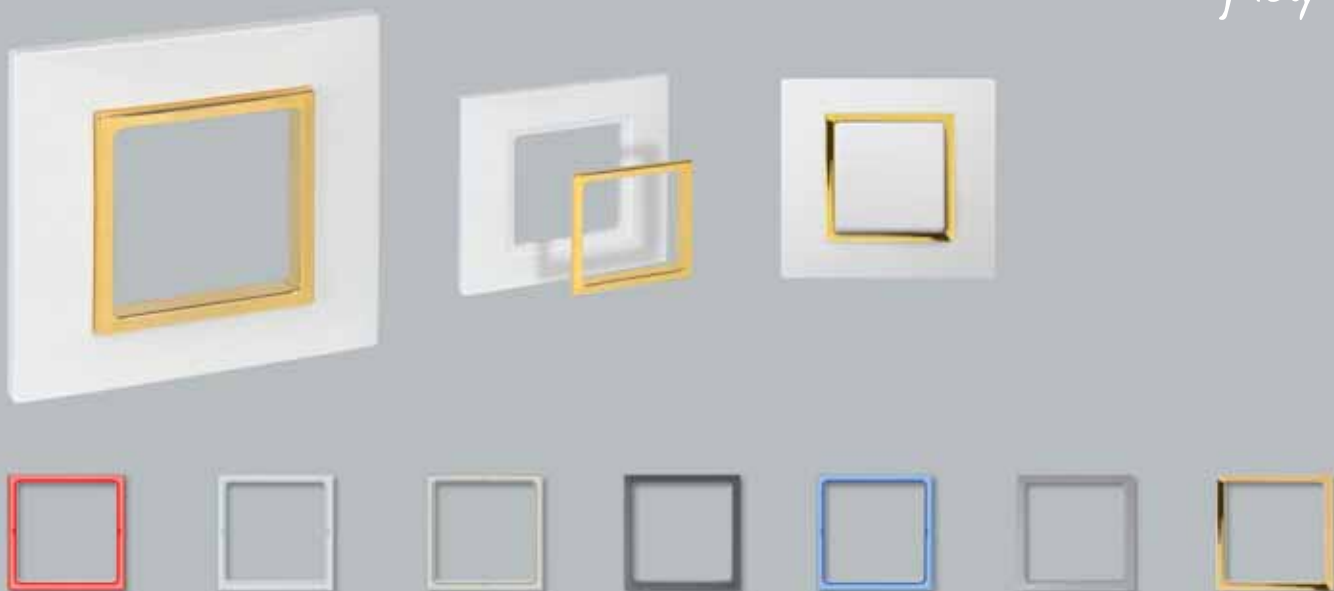

Enviar a imprimir

Resultado

Marco para pieza intermedia

La Serie 27play permite instalar en un marco específico piezas intermedias en 7 acabados

SERIE
Simon 27
play

Tapa articulada

Los marcos para pieza intermedia permiten la instalación de tapas articuladas. En 5 diferentes acabados, estas tapas evitan la entrada de polvo o suciedad en los mecanismos, con un plus de estética