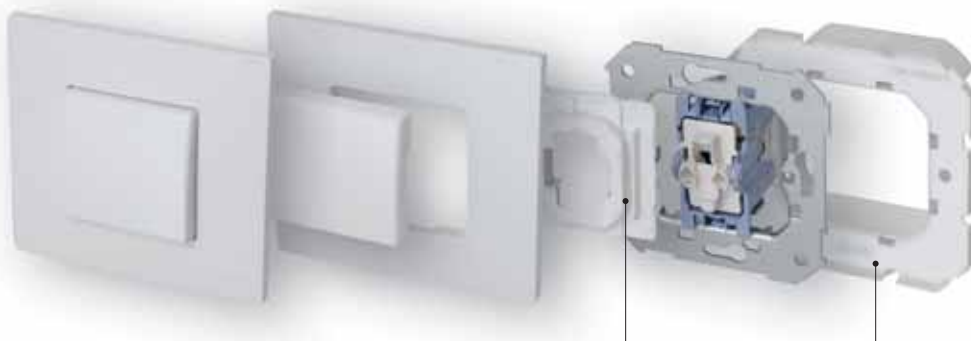

KIT mecanismo compuesto por: 1 junta frontal + 1 junta trasera + pieza intermedia (opcional para la instalación en marcos para pieza intermedia)