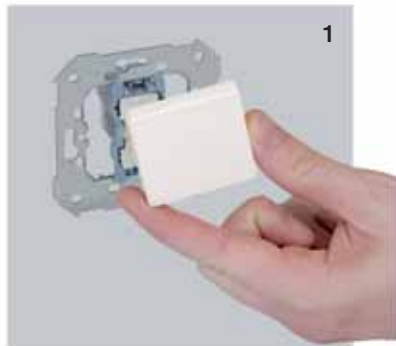

27play

27play con pieza intermedia

27 Neos

Las teclas intercambiables se encuentran disponibles en 5 acabados: grafito, rojo, verde, azul y fumé

El procedimiento de intercambio de tecla es:

- 1 Extracción de la tecla del mecanismo
- 2 Clipaje de la nueva tecla (la referencia incluye tecla+funda color)
- 3 Compatible con los 2 tipos de marco (en estándar y el de pieza intermedia)
- 4 Posibilidad de añadir funda de color